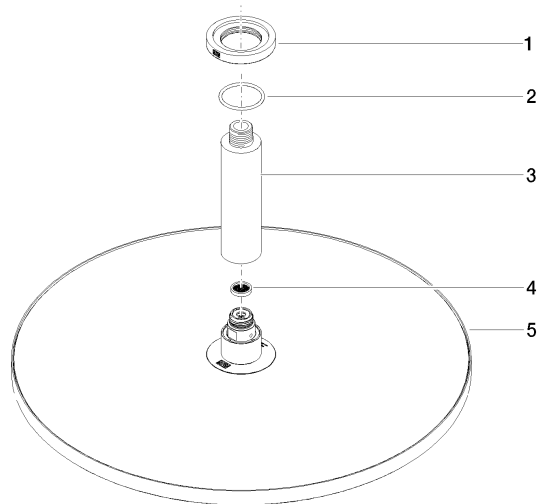

28 699 970

- Soffione a pioggia Ø 400 mm
- PURE RAIN, portata max 20 l/min (a 3 bar)
- portata max. 20 l/min (a 3 bar)
- Funzione a partire da: 12 l/min
- diametro rosetta 60 mm, utilizzo opzionale
- ingresso 1/2"
- con sistema anticalcare
- con funzione neutra

Modifica prodotto dal 1.4.2024: portata max. 20l/min

Compatibile con: TARA, LISSÉ, VAIA, META

	Platinato spazzolato	28 699 970-06
	Cromato	28 699 970-00
	Platinato	28 699 970-08
	Dark Chrome	28 699 970-19
	Light Gold	28 699 970-26
	Light Gold spazzolato	28 699 970-27
	Ottone spazzolato (Oro 23k)	28 699 970-28
	Nero opaco	28 699 970-33
	Bronzo spazzolato	28 699 970-42
	Champagne spazzolato (Oro 22k)	28 699 970-46
	Champagne (Oro 22k)	28 699 970-47
	Cromo spazzolato	28 699 970-93
	Dark Platinum spazzolato	28 699 970-99

Prodotti complementari

- raccordo angolare ad incasso - 35 085 970 90**
- Profondità d'incasso max. 163 mm
 - profondità d'incasso min. 90 mm

28 699 970

mm [inches]

Diagramma di portata

Certificati

LGA_29238.

WRAS_2212012.

DVGW_DW-
6517DN0118.

28 699 970

Elenco delle parti di ricambio

N.	Codice articolo	Denominazione	Quantità necessaria	Tempo di produzione
1	09 27 22 040-06	rosetta	1	10
2	09 14 10 141 90	guarnizione	1	2
3	09 11 03 080-06	attacco	1	10
4	09 23 01 075 90	inserto	1	2
5	04 12 05 090 00-06	doccia	1	10
6	90 30 09 069 00 90	chiave	1	2