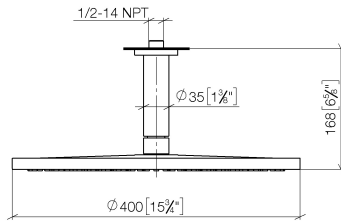

Prodotti complementari

- raccordo angolare ad incasso - 35 085 970 90**
- Profondità d'incasso max. 163 mm
 - profondità d'incasso min. 90 mm

28 699 970

mm [inches]

Diagramma di portata

Certificati

LGA_29238.

WRAS_2212012.

DVGW_DW-
6517DN0118.

28 699 970

Elenco delle parti di ricambio

N.	Codice articolo	Denominazione	Quantità necessaria	Tempo di produzione
1	09 27 22 040-06	rosetta	1	10
2	09 14 10 141 90	guarnizione	1	2
3	09 11 03 080-06	attacco	1	10
4	09 23 01 075 90	inserto	1	2
5	04 12 05 090 00-06	doccia	1	10
6	90 30 09 069 00 90	chiave	1	2