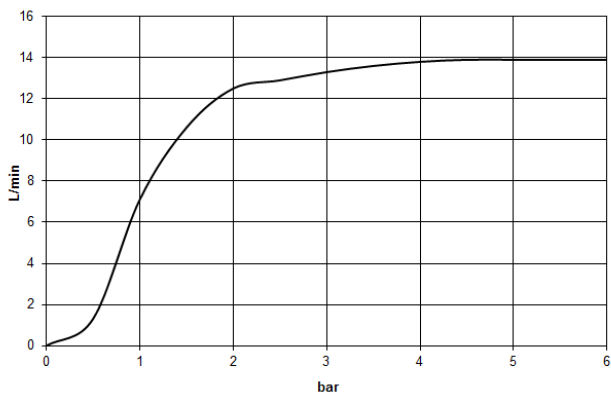

Prodotti complementari

- raccordo angolare ad incasso - 35 085 970 90**
- Profondità d'incasso max. 163 mm
 - profondità d'incasso min. 90 mm

28 699 970

mm [inches]

Diagramma di portata

Certificati

LGA_29238.